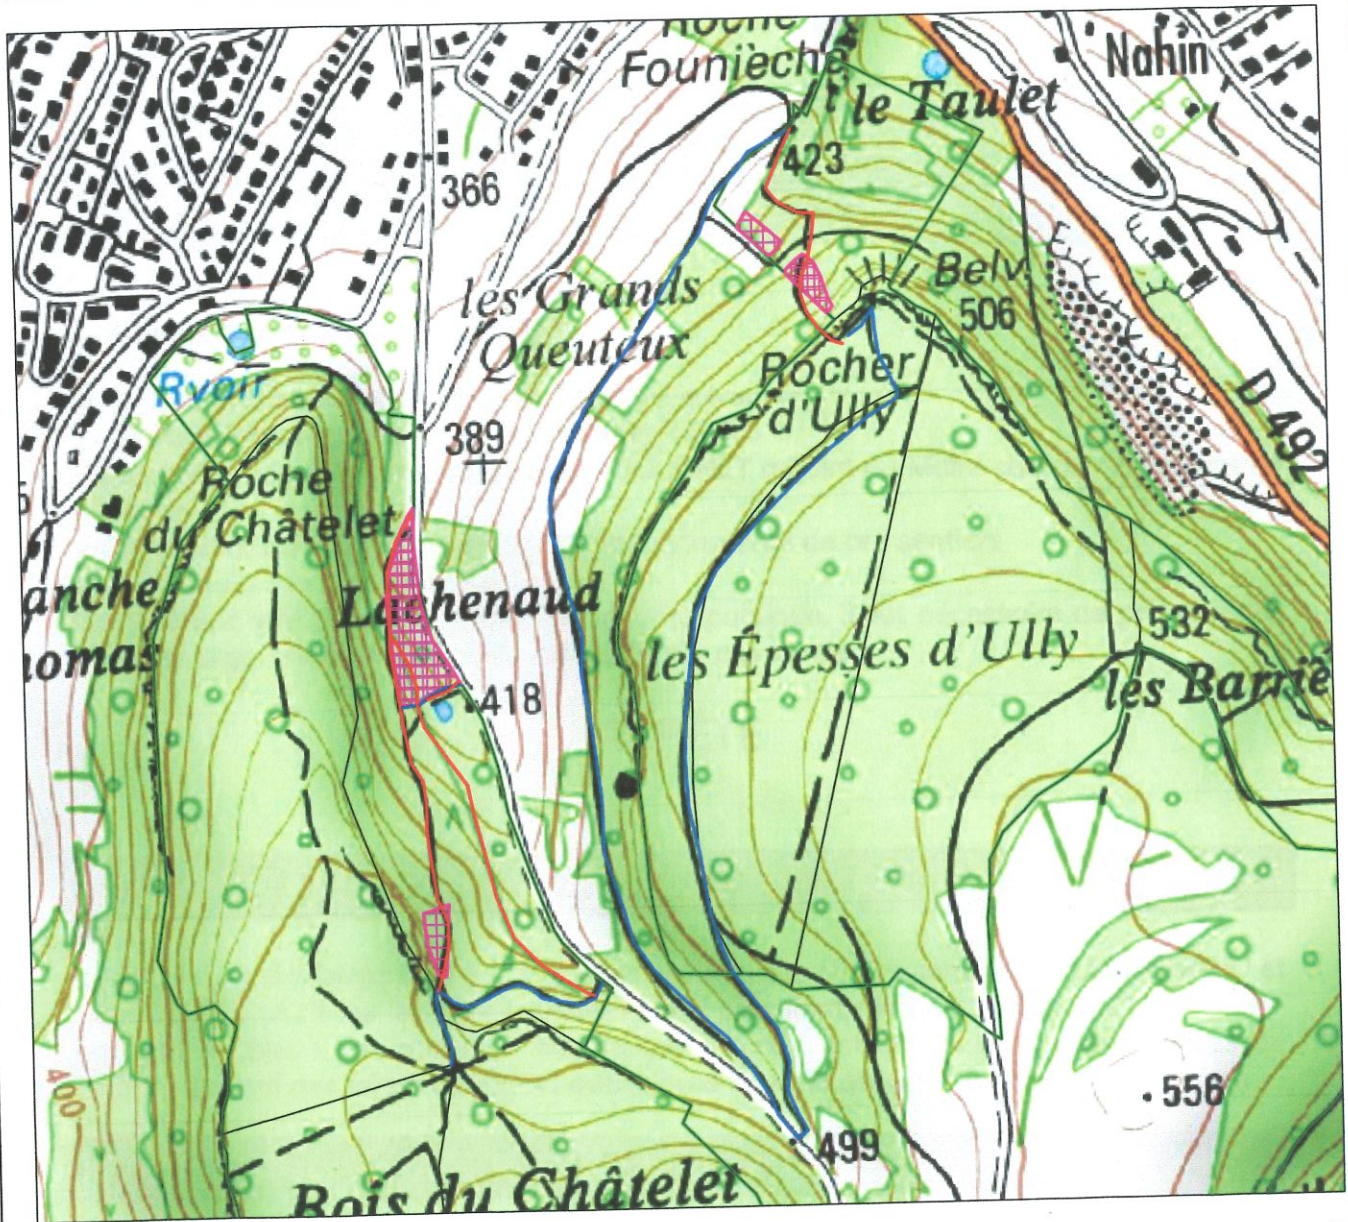

: Amélioration circulation

Fermeture de sentier

Secteur de Lachenaud et de la Roche d'Ully

Auteur : S. FALCONNAT
03/03/2021

- Forêt
- Parcelle Forestière
- Déviation
- Sentier Fermé
- Zone De Travaux

Commentaires

© IGN / ONF Toute reproduction interdite

du 5 au 15 mai